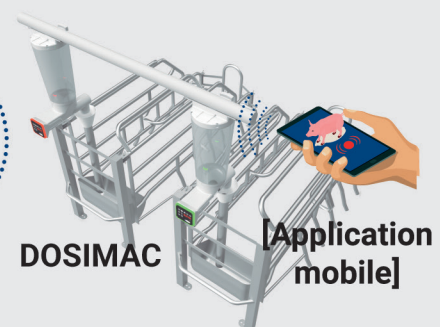

### ƯU ĐIỂM:

- Tăng hiệu quả quản lý lượng thức ăn tiêu thụ
- Tối ưu hóa sản lượng sữa và cải thiện khả năng nuôi lợn con trên mỗi con lợn nái
- Tiết kiệm lượng thức ăn tiêu thụ
- Dễ dàng cài đặt. Kết nối WIFI không cần dây cáp
- Dễ sử dụng thông qua ứng dụng di động
- Dễ dàng tích hợp với ERP của công ty

### CHỨC NĂNG:

**CTIfeed**  
[app web]

**CTIfeed**  
[app server]

**Kết nối**  
**WiFi**

**DOSIMAC**

**[Application**  
**mobile]**